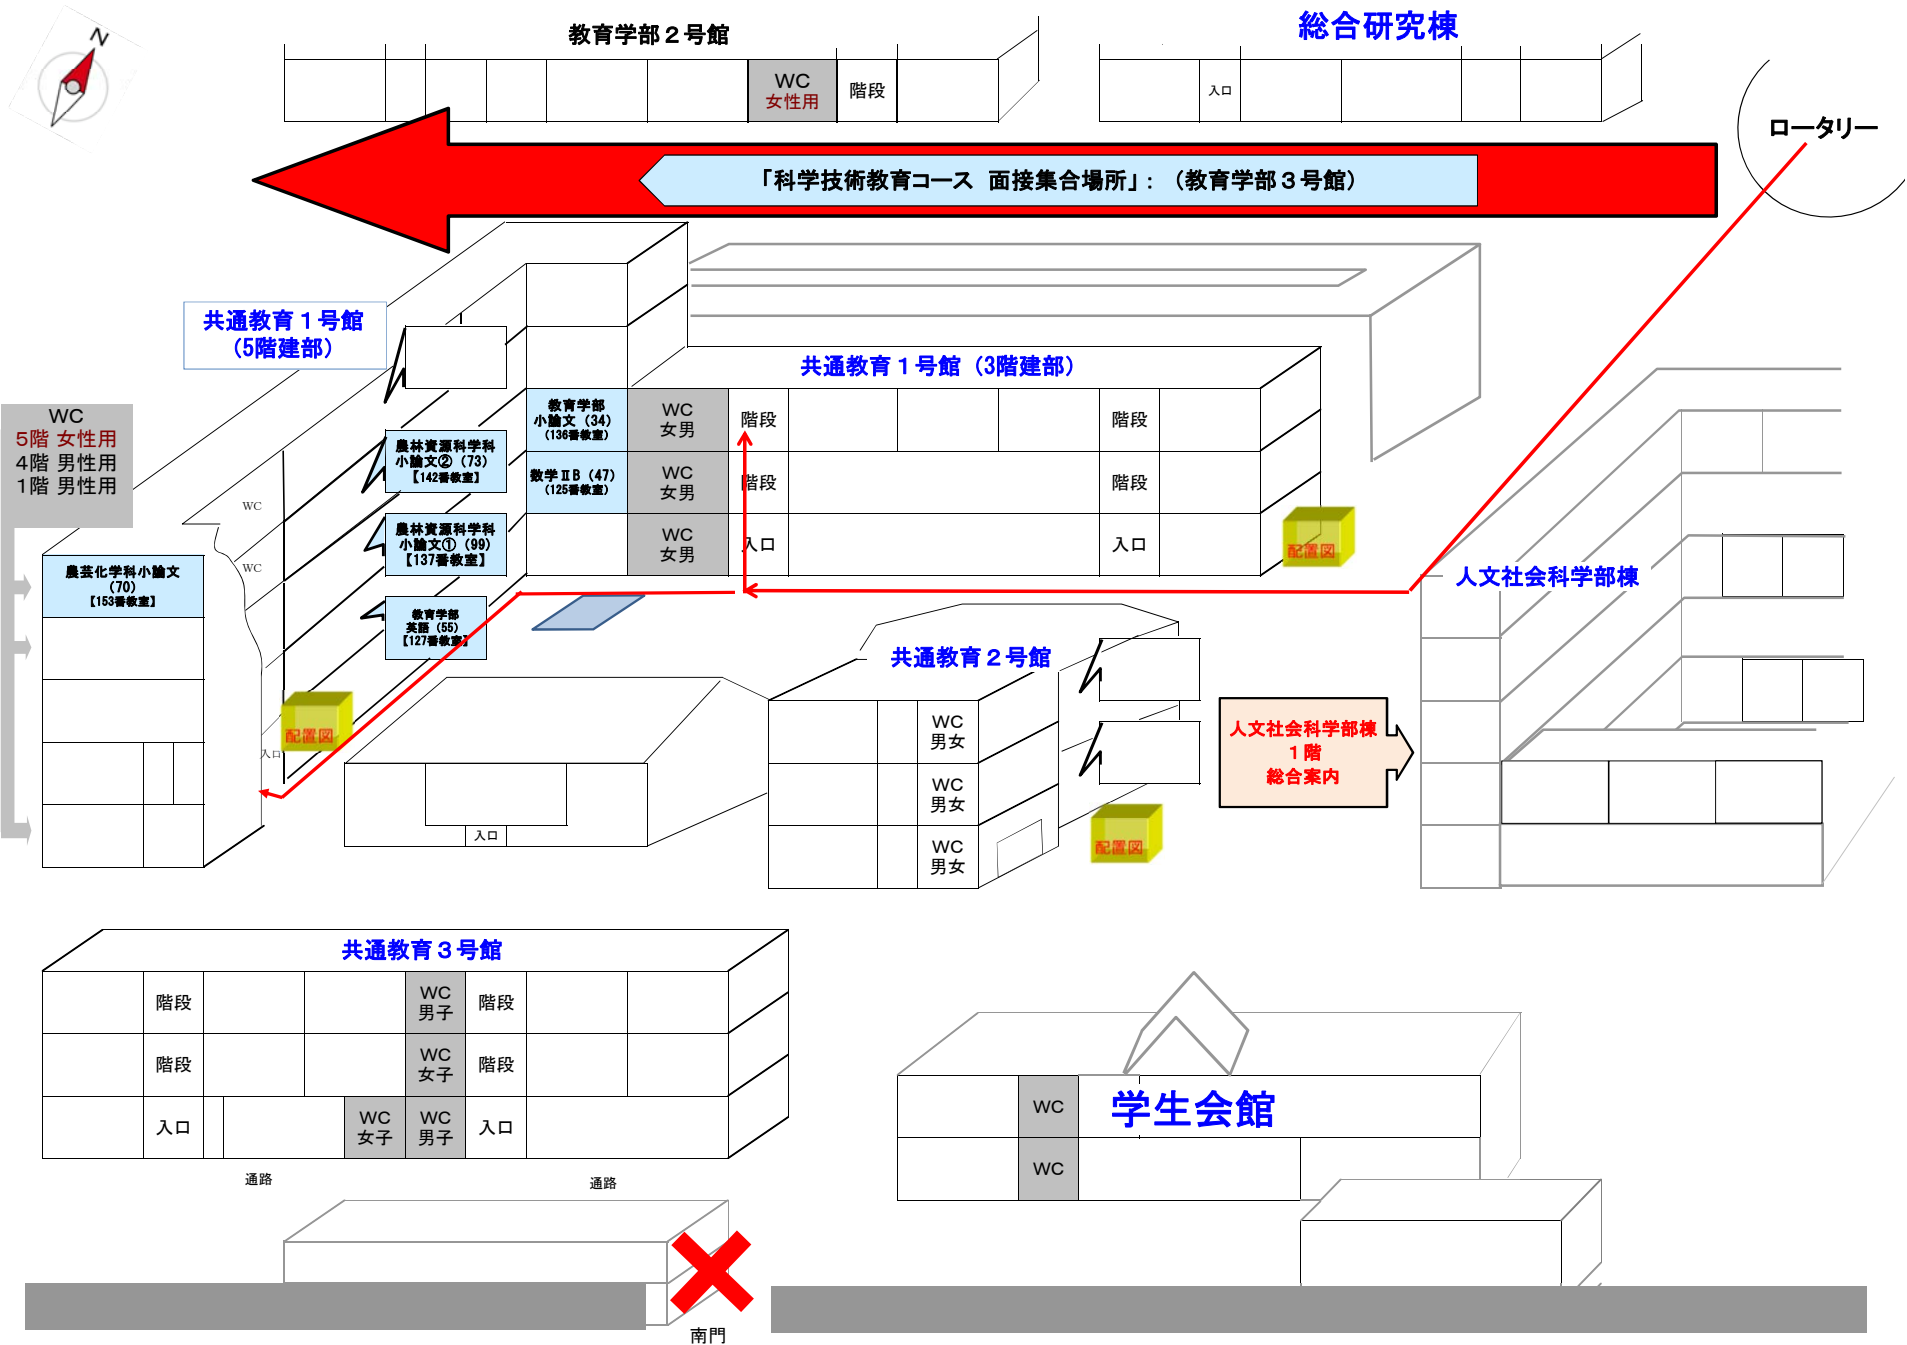

2022年度 高知大学入学者選抜「前期日程」配置図 2月25日(金)

2022年度 高知大学入学者選抜「前期日程」配置図 2月26日(土)

2022年度高知大学入学者選抜「前期日程」配置図 2月25日（金）・26日（土）

教育学部 音楽教育コース, 美術教育コース
2月25日「実技」集合場所

教育学部 保健体育教育コース
2月25日「実技」受付場所

教育学部 科学技術教育コース
2月26日「面接」集合場所

海洋生物生産学コース 2月25日「面接」集合場所

海底資源環境学コース 2月25日「面接」集合場所