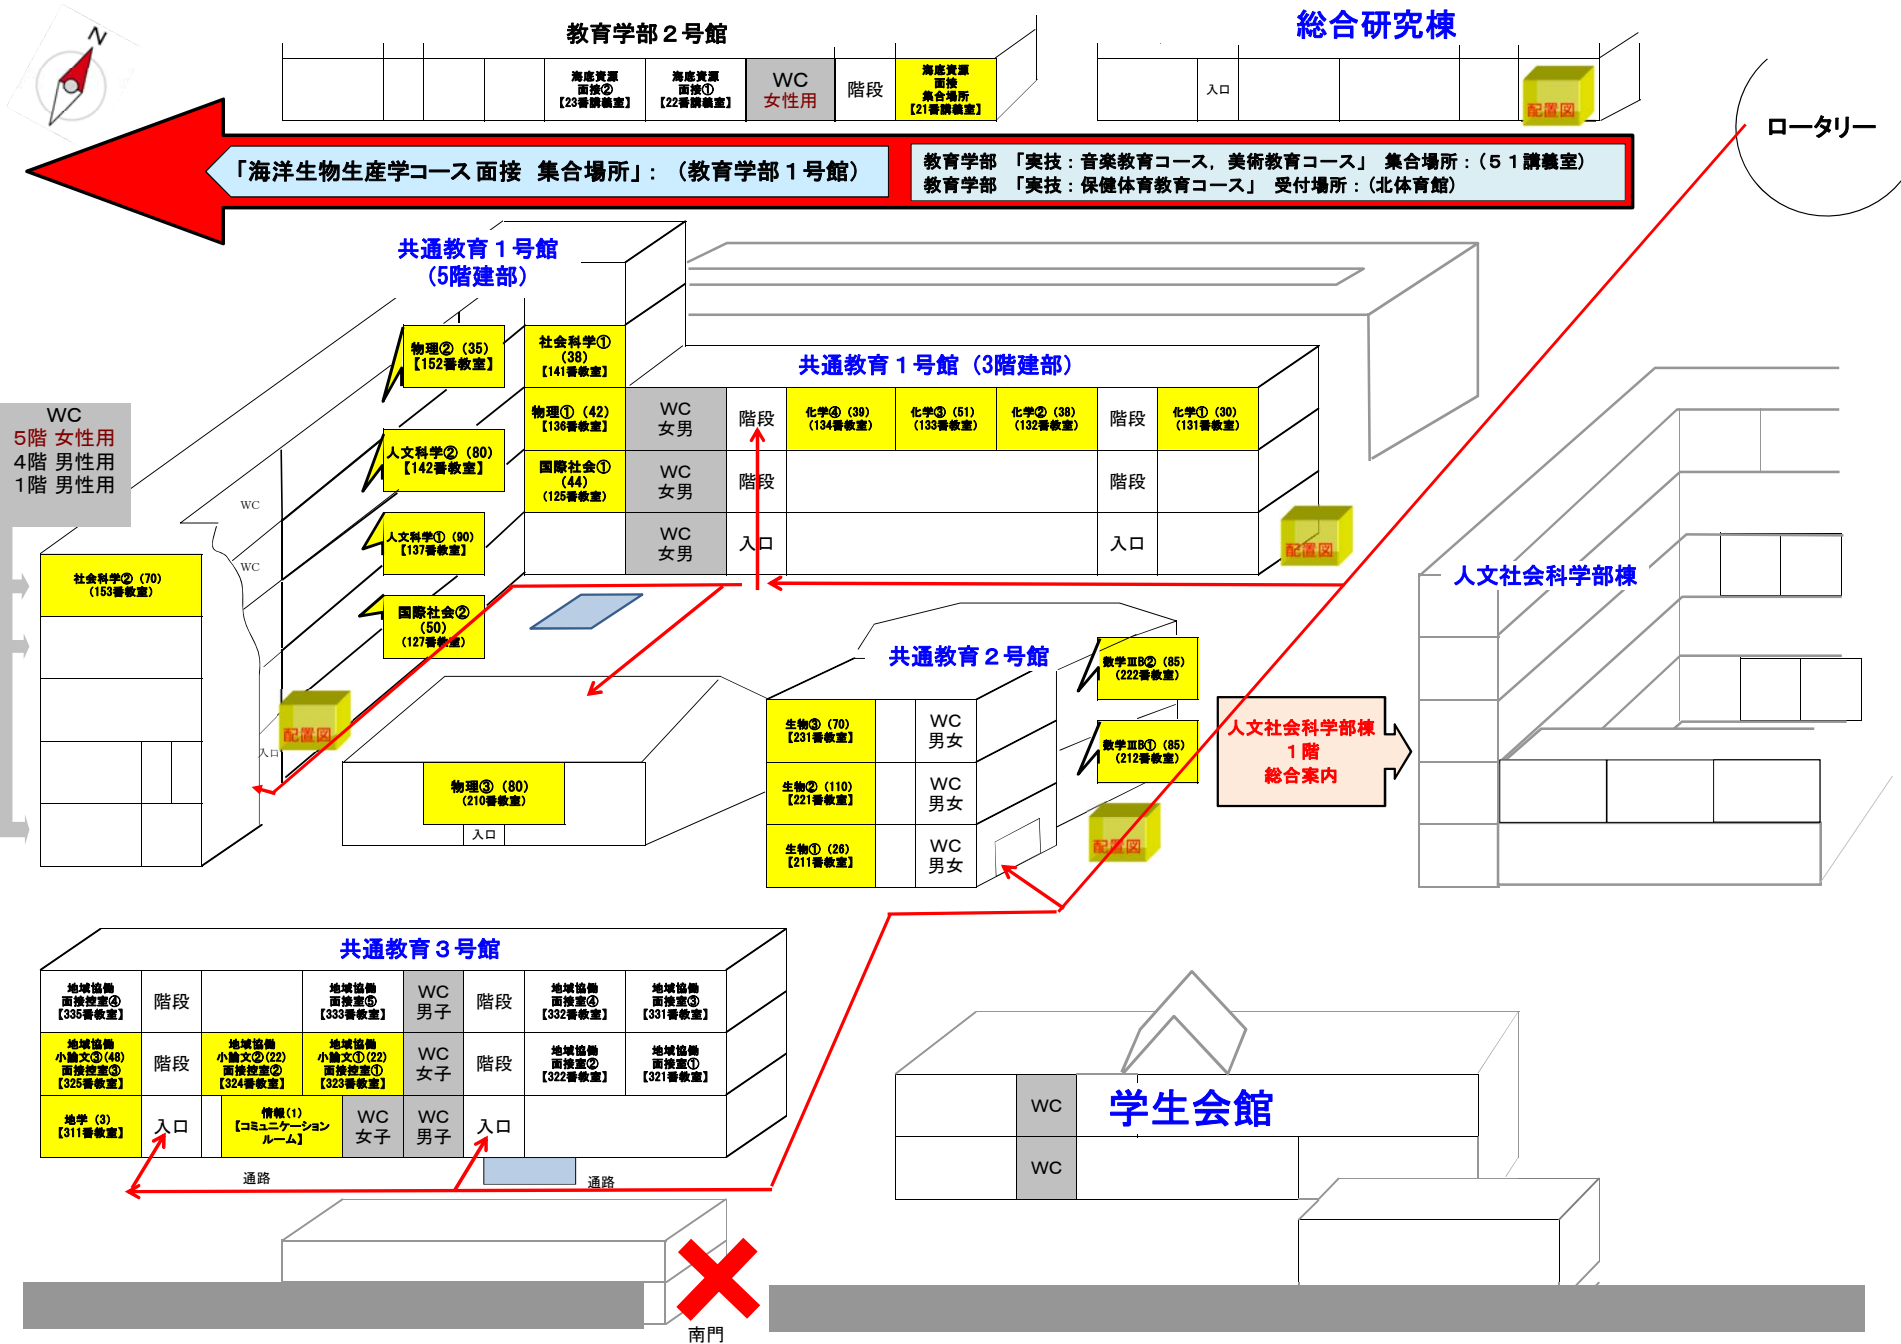

2022年度 高知大学入学者選抜「前期日程」配置図 2月25日(金)

2022年度 高知大学入学者選抜「前期日程」配置図 2月26日(土)

2022年度高知大学入学者選抜「前期日程」配置図 2月25日（金）・26日（土）

教育学部 音楽教育コース, 美術教育コース
2月25日「実技」集合場所

教育学部 保健体育教育コース
2月25日「実技」受付場所

教育学部 科学技術教育コース
2月26日「面接」集合場所

海洋生物生産学コース 2月25日「面接」集合場所

海底資源環境学コース 2月25日「面接」集合場所