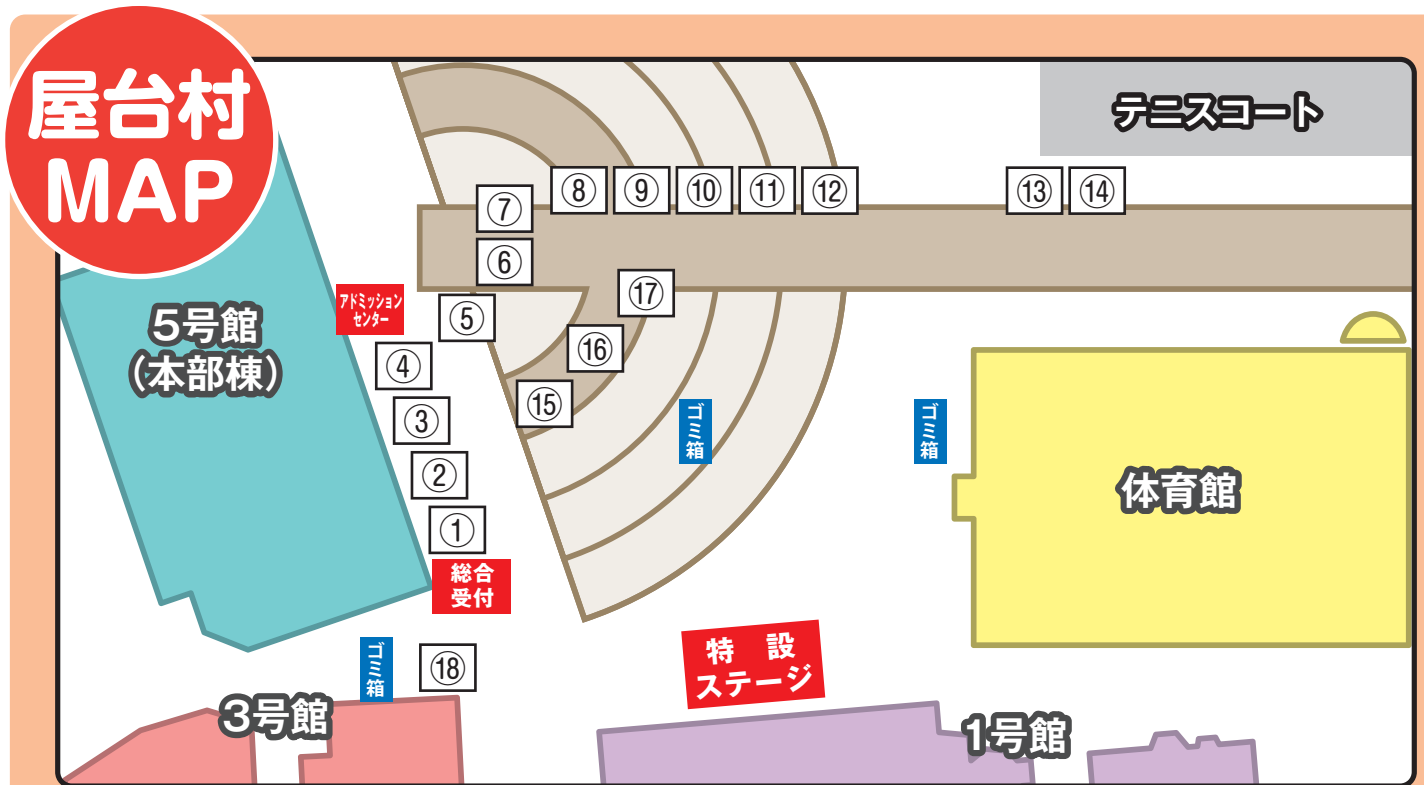

TBGU屋台村2024

No.	屋台名	企画内容	実施団体	19日(土)	20日(日)
①	タマゴセンベイ飯	【タマセン】…それは、甘い旨ソースやマヨネーズにトッピングかけた目玉焼きをこせて挟んだ名古屋のソウルフード。とにかくまずはご賞味あれ!	PT専攻運動心理学班	10:00 ~16:00	10:00 ~16:00
②	トッポギ	甘辛なトッポギをお供に学祭を楽しもう!	Working Dog's	10:00 ~16:00	10:00 ~16:00
③	縁日	バドミントンサークルは縁日を行います。祭りと言えはのラムネもあります!喉が渴いた方もぜひお待ちしております	バドミントンサークル	10:00 ~16:00	10:00 ~16:00
④	揚げパンと唐揚げ販売	本学の厚生棟2階にある、テイクアウトレストランの揚げパンと唐揚げは是非食べてみてください!	テイクアウトレストラン たりてますか	10:00 ~16:00	10:00 ~16:00
⑤	やきそば販売	昨年同様、焼きそばを販売します!具材たっぷりな焼きそばなので是非買いに来てください!	準硬式野球サークル	10:00 ~16:00	10:00 ~16:00
⑥	超PopPopコーン	学園祭ライブ・トリック&トリートと超POPPOPコーン!開催! J-POP? K-POP? POPPOP?	軽音・JAZZサークル	10:00 ~16:00	10:00 ~16:00
⑦	たこ焼き	バレーボールサークルが作るたこ焼きです。美味しいのでぜひ買って行ってください。	バレーボールサークル	10:00 ~16:00	10:00 ~16:00
⑧	珈琲焙煎体験会	本格的なオリジナルコーヒーを作ろう!その場で珈琲を味わえるよう憩いのスペースもあります!	東北文化学園大学同窓会	11:00 ~14:00	
⑨	ワッフル屋	視覚機能学専攻3年生がワッフルを売ります。トッピングいっぱいつけます!ぜひ買いに来てください!	視覚機能学専攻	10:00 ~16:00	10:00 ~16:00
⑩	フランクフルト	焼きたてフランクフルト販売してます!!食べごたえあって美味しいです!ぜひ買ってくださーい	視覚機能学専攻	10:00 ~16:00	10:00 ~16:00
⑪	トッポギ	韓国発祥で今流行りのトッポギ!!モチモチとした食感のトッポギに辛いタレがたっぷり絡んだ一品です!!サッカー同好会が真心込めて作るのでは是非食べに来てください!	サッカー同好会	10:00 ~16:00	10:00 ~16:00
⑫	ドリンク販売	かわいい氷を入れて「インスタ映え」する特別な一杯。文化祭限定、秘密のドリンクをお試しあれ!	学生リーダー会	10:00 ~16:00	10:00 ~16:00
⑬	フランクフルト	ボリュームたっぷり、食べごたえのある熱々フランクを用意しました。是非、みんなで食べにきてください。	村田ゼミ	10:00 ~16:00	
⑭	ピザ専門店の移動販売!	文化学園祭にて移動販売を行います!ぜひみなさん、PIZZA-LAのピザを食べながら学園祭を満喫してください!	PIZZA-LA(ピザラ)	10:00 ~16:00	10:00 ~16:00
⑮	団子の販売!	1日だけ営業の大学職員おじさんが作る映え団子。一度食べてみな、飛ぶぞ。数量限定。	今日しか食えない	10:00 ~16:00	
⑯	焼き鳥の販売	グローバル同好会では焼き鳥を販売します。1本100円で販売するのでぜひ来ててください。	グローバル同好会	10:00 ~16:00	
⑰	おかあさん食堂	お母さん達の手作り料理です。お肉がたくさん入った豚汁と炊き込みご飯をご賞味ください。	職員有志	10:00 ~16:00	
⑱	颯Cafe	キッチンカーでコーヒー専門店のアイス・ホットコーヒーを販売します。コーヒーに合うスイーツもあります!	颯Cafe	10:00 ~16:00	10:00 ~16:00