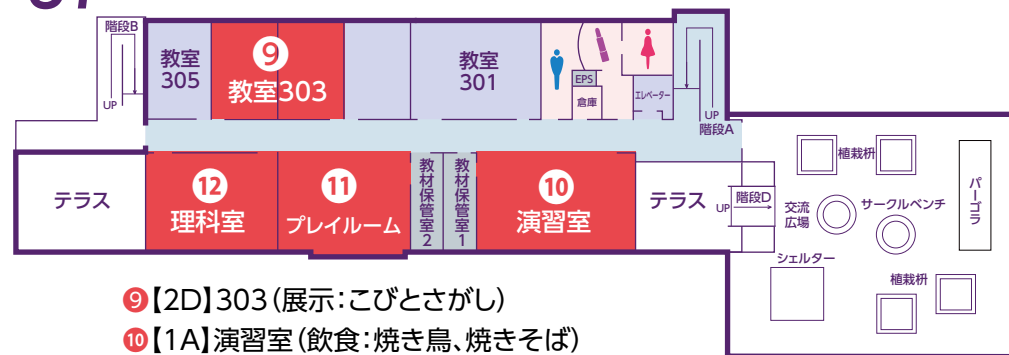

一緒に歌って踊って
楽しもう!!

1F

- ①【しらゆり同窓会】アイス・ポップコーン・チキン 他
- ②【羽地ゼミ】玄関前付近(レモネード)
- ②【バルーンサークル】玄関前付近(風船)
- ③【入試広報】会議室(進路相談等) ※11/29のみ
- ④【総ビ】茶道室(茶道)
- ⑤フリースペース(お食事や休憩にどうぞ)

2F

- ⑥【2B】視聴覚室(飲食:カレー)
- ⑦【後援会】学びの部屋(バザー)
- ⑧【図書館】図書館祭り ※11/29のみ
- ⑧【又吉ゼミ】展示

3F

- ⑨【2D】303(展示:こびとさがし)
- ⑩【1A】演習室(飲食:焼き鳥、焼きそば)
- ⑪【玉城ゼミ】プレイルーム(アイロンビーズコーナー)
- ⑫【1D】理科室(飲食:沖縄そば、バタフライピー)

※5階、6階は関係者以外立入禁止

4F

- ⑬【2C】401(展示:パネル)
- ⑭【1B】403(縁日)
- ⑮【総ビ】404(ゲーム:トランプ、ジェンガ)

■総合ビジネス学科 ■場所:404教室(4階)

■1年Aクラス ■場所:演習室(3階)

■1年Bクラス ■場所:403教室(4階)

■1年Cクラス ■場所:体育館

■1年Dクラス ■場所:理科室(3階)

■総合ビジネス学科 ■場所:茶道室(1階)

■2年Aクラス ■場所:体育館

■2年Bクラス ■場所:視聴覚室(2階)

■2年Cクラス ■場所:401教室(4階)