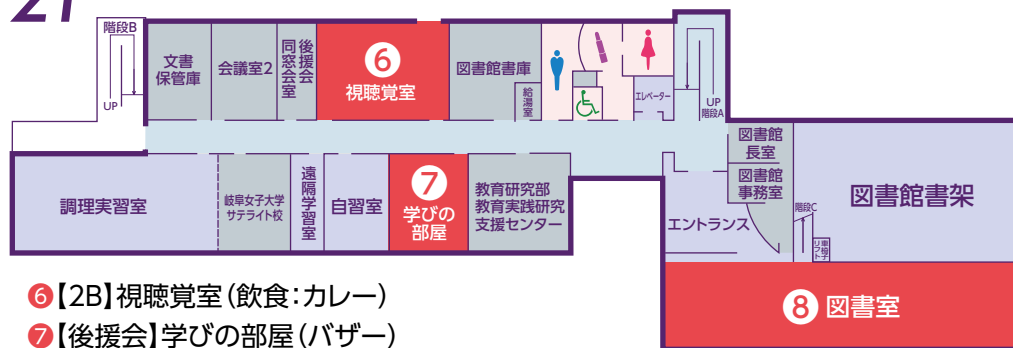

学生たちが日ごろの学修成果や舞台発表など、日々の充実した学生生活をご覧いただきたいと思います。どうぞ、お楽しみください。

沖縄女子短期大学 学長 金城 靖子

舞台タイムテーブル

11/29(土)のみ

1 10:30	グループ名:軽音 バンド演奏	10 13:45	石垣ゼミ ふれあいENJOYダンス
2 10:50	2年Aクラス 笑顔でつながる2Aフェス!!	11 14:00	知念高校ダンス部 ダンス
3 11:05	友愛保育園 ダンス(FANTASTIC BABY)	12 14:15	2年Aクラス 笑顔でつながる2Aフェス!!
4 11:20	屋号 絵本語り屋 知念 季哉(2年Cクラス) 読み聞かせ	13 14:30	郷土芸能サークル 空手と八重山舞踊
5 11:35	石垣ゼミ ふれあいENJOYダンス	14 14:45	1年Cクラス 琉球舞台
6 11:50	郷土芸能サークル 空手と八重山舞踊	15 15:00	Yuka(2年Aクラス) 歌唱
7 12:05	1年Cクラス 琉球舞台	16 15:15	学生会 フワモコ5 GoGO
8 12:20	知念高校ダンス部 ダンス	17 15:30	グループ名:軽音 バンド演奏
9 13:40	グループ名:Classy ダンス		

一緒に歌って踊って
楽しもう!!

1F

- ①【しらゆり同窓会】アイス・ポップコーン・チキン 他
- ②【羽地ゼミ】玄関前付近(レモネード)
- ②【バルーンサークル】玄関前付近(風船)
- ③【入試広報】会議室(進路相談等) ※11/29のみ
- ④【総ビ】茶道室(茶道)
- ⑤フリースペース(お食事や休憩にどうぞ)

2F

- ⑥【2B】視聴覚室(飲食:カレー)
- ⑦【後援会】学びの部屋(バザー)
- ⑧【図書館】図書館祭り ※11/29のみ
- ⑧【又吉ゼミ】展示

3F

- ⑨【2D】303(展示:こびとさがし)
- ⑩【1A】演習室(飲食:焼き鳥、焼きそば)
- ⑪【玉城ゼミ】プレイルーム(アイロンビーズコーナー)
- ⑫【1D】理科室(飲食:沖縄そば、バタフライピー)

※5階、6階は関係者以外立入禁止

4F

- ⑬【2C】401(展示:パネル)
- ⑭【1B】403(縁日)
- ⑮【総ビ】404(ゲーム:トランプ、ジェンガ)

■総合ビジネス学科 ■場所:404教室(4階)

■1年Aクラス ■場所:演習室(3階)

■1年Bクラス ■場所:403教室(4階)

■1年Cクラス ■場所:体育館

■1年Dクラス ■場所:理科室(3階)

■総合ビジネス学科 ■場所:茶道室(1階)

■2年Aクラス ■場所:体育館

■2年Bクラス ■場所:視聴覚室(2階)

■2年Cクラス ■場所:401教室(4階)