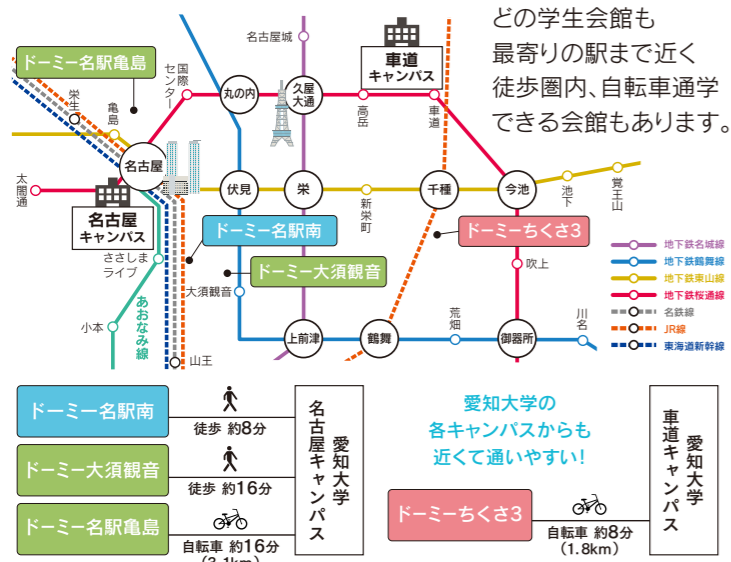

# Access (アクセス)

## 学生会館ドーミー 合格前エントリー

- Point 1 進学先が決まっても大丈夫
- Point 2 エントリー時・キャンセル時 費用不要
- Point 3 希望のドーミーを確保しやすい

**合格前エントリーとは?** 進学先決定前(合格発表前)に、ご希望のドーミーを事前に予約できる仕組みです。受験前にお部屋の確保ができ、進学先が決まってからの短い期間に、あわてて部屋を探さなくて済みます。

お部屋の契約手続きは進学先決定後となります