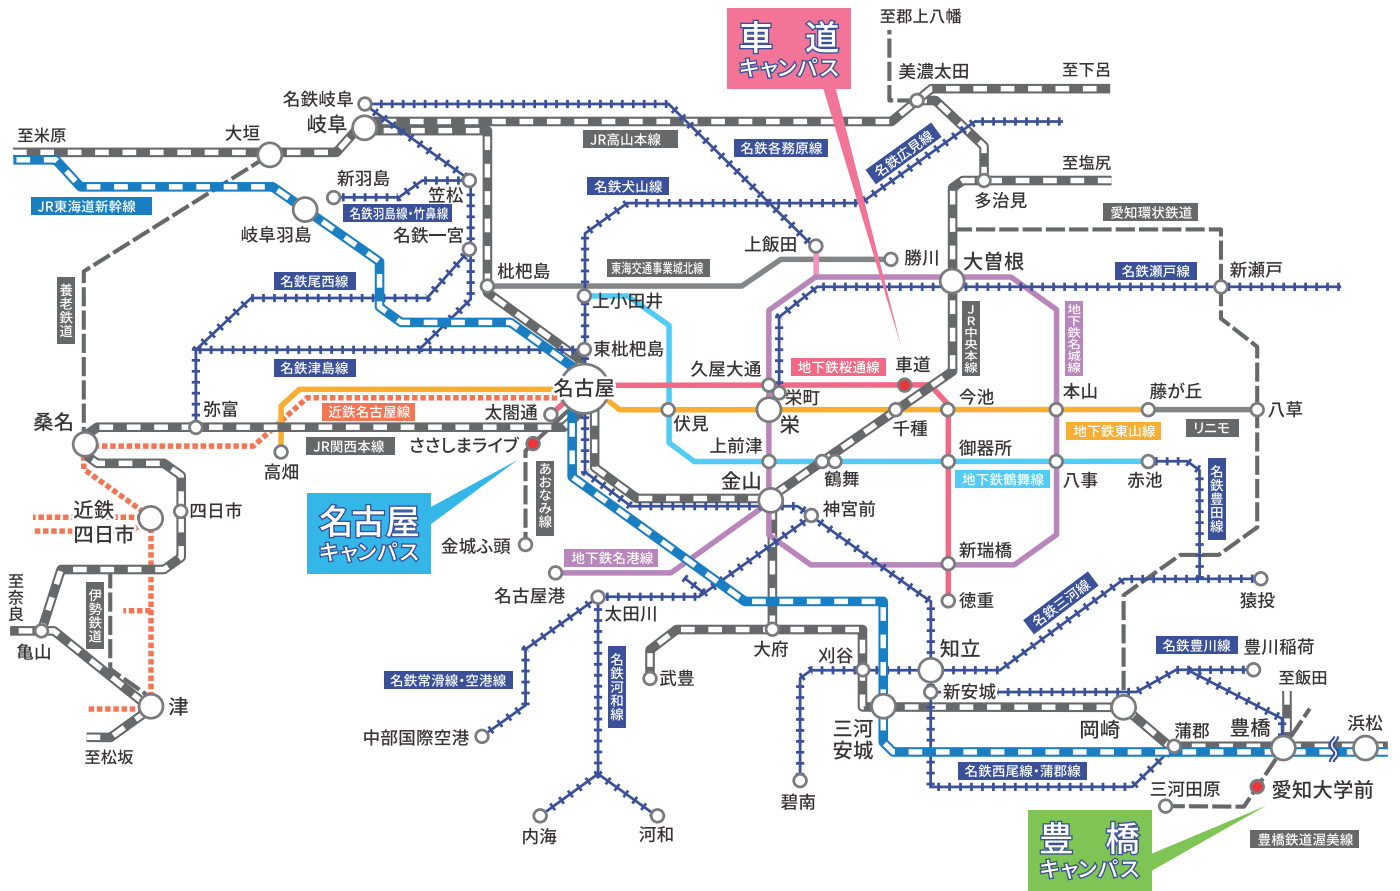

路線MAP

各キャンパスまでのアクセスをチェックして、通学経路をチェック！

名古屋駅からのアクセス

CONTENTS	02 - 03	お部屋探しマニュアル / 路線MAP
	04 - 09	豊橋キャンパス エリアマップ / オススメ物件情報
	10 - 15	名古屋キャンパス エリアマップ / オススメ物件情報