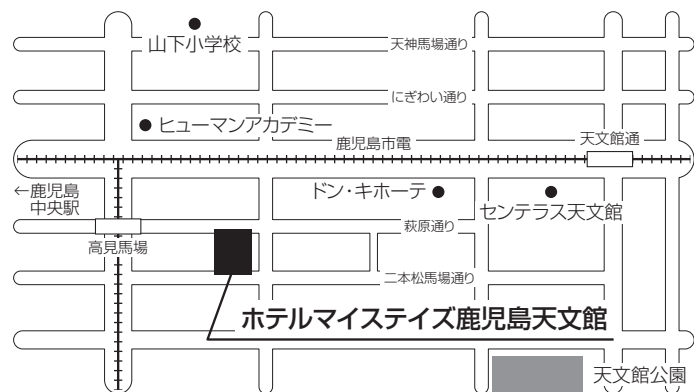

ホテルマイステイズ 鹿児島天文館

〒892-0844 鹿児島県鹿児島市山之口町2-7