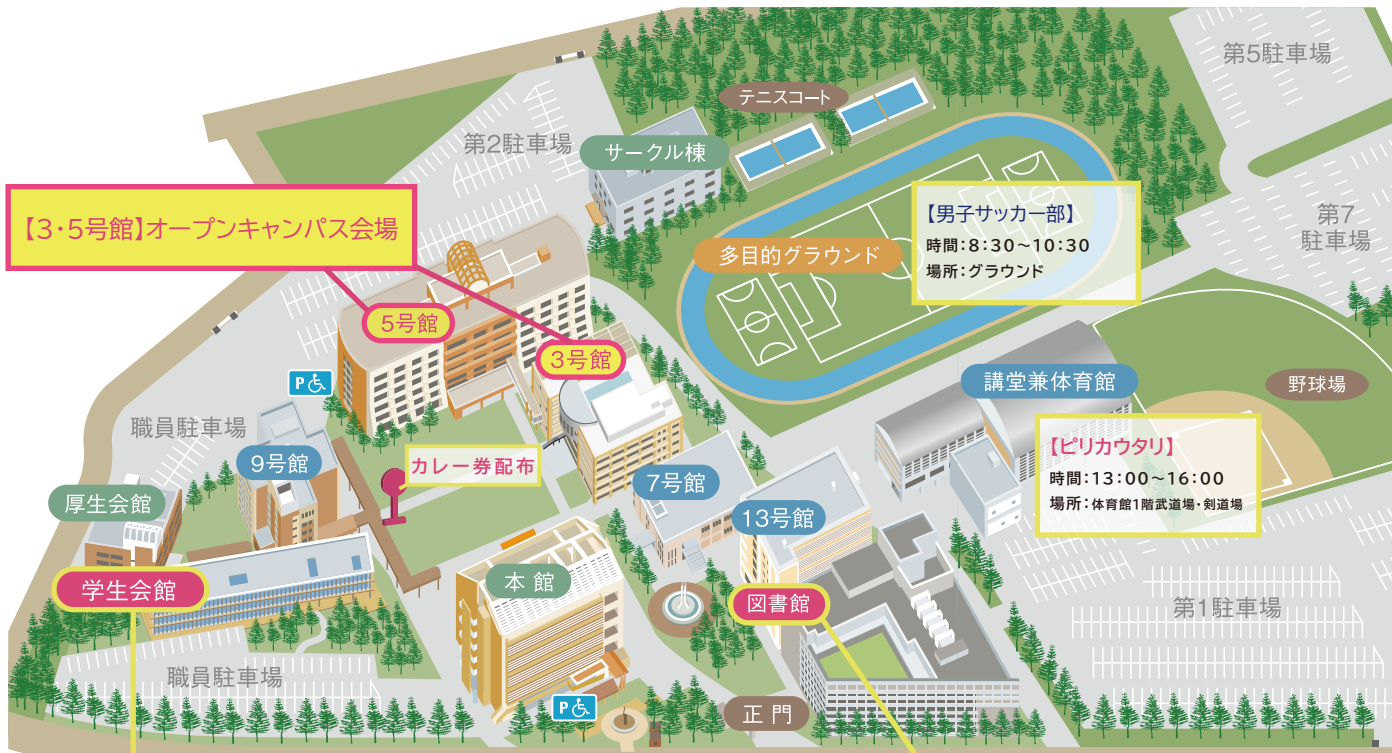

CAMPUS MAP

キャンパスマップ

[3・5号館]オープンキャンパス会場

【男子サッカー部】
時間:8:30~10:30
場所:グラウンド

【ピリカウタリ】
時間:13:00~16:00
場所:体育館1階武道場・剣道場

【学生会館】
1階: コンビニエンスストア「セブン-イレブン沖縄」
2階: 学生食堂(6/27・7/18営業 11:30~13:00)
3階: カフェ「Cafe Semicentennial」(本日休業)

【図書館】
地下2階、地上4階建ての図書館。
順路に沿って、見学してください。
(見学可能時間 9:00~15:00)

沖繩国際大学前バス停

アンケートに回答してオリジナルグッズをGET!

大学公式LINEから届いているアンケートへのご回答をお願いします。
アンケートにご回答いただいた皆さんへ、
沖縄国際大学オリジナルグッズをプレゼントします!

STEP 01 LINE友だち登録がまだの方は、
右記のQRコードを読み取り、**友だち登録**をお願いします。

STEP 02 アンケート回答後、**オリジナルグッズ引き換え画面**が表示されますので、
5号館のグッズ受け取り場所にて、スタッフにご提示ください。

6/27・7/18 学食体験♪

9号館前でカレー券を配布しています!
(地図の📍マーク)
無料で学生食堂の
カレーを食べちゃおう!!
300食 限定

カレー券配布時間: 11:30~12:30
学生食堂営業時間: 11:30~13:00
※LastOrder 12:30