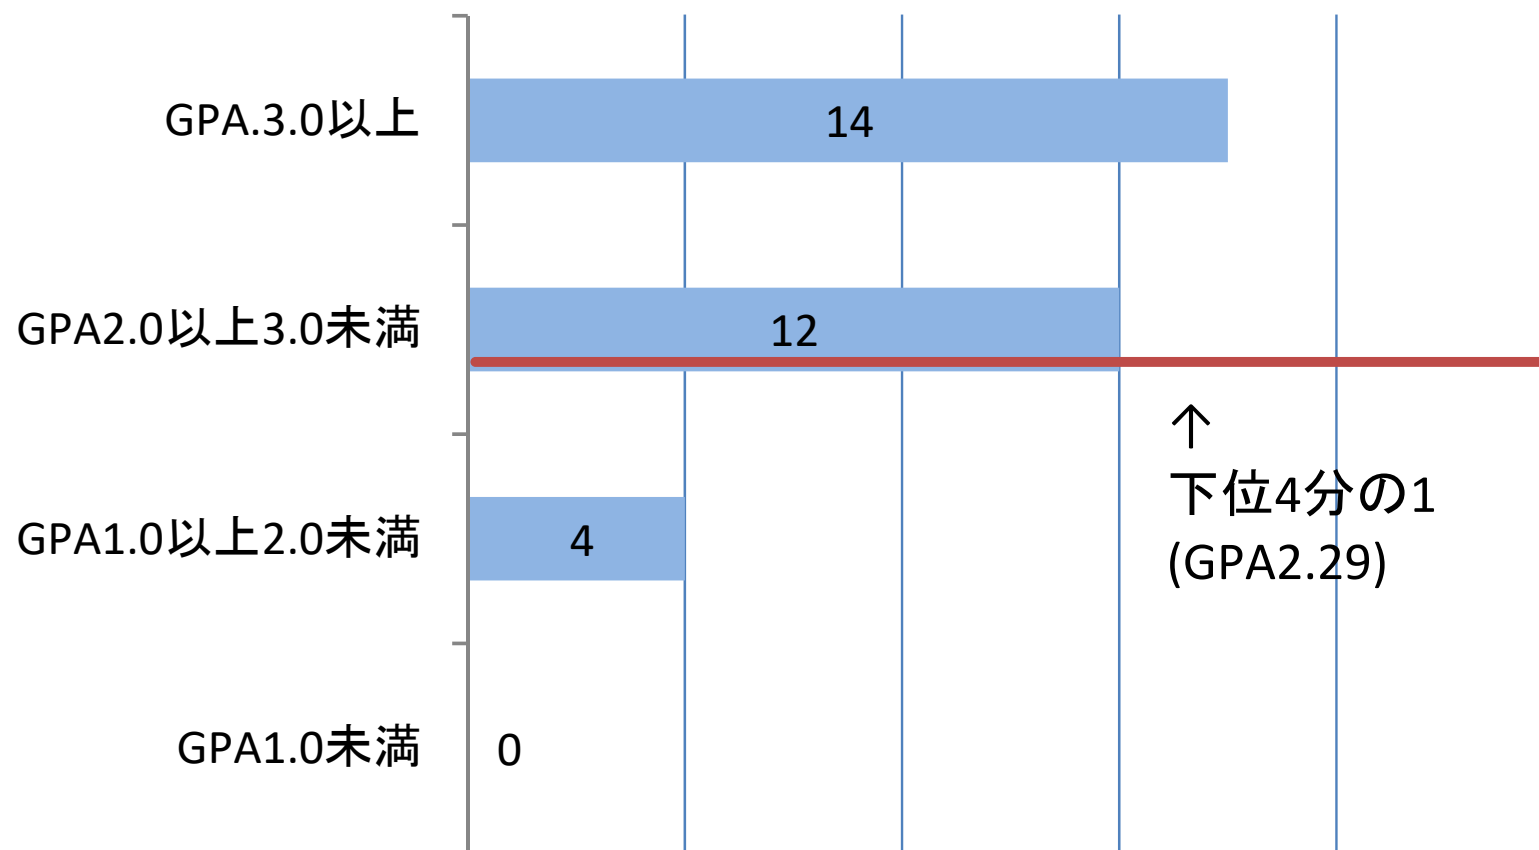

令和7年度 ライフデザイン総合学科 第1学年 GPA分布図 (21名 ※留学生コースのぞく)

下位4分の1: GPA 2.58 以下 (5名)

令和7年度 ライフデザイン総合学科 第2学年 GPA分布図 (16名 ※留学生コースのぞく)

下位4分の1: GPA 2.54 以下 (4名)

令和7年度 食物栄養学科 第1学年 GPA分布図 (19名 ※留学生コースのぞく)

下位4分の1: GPA 1.71 以下 (4名)

令和7年度 食物栄養学科 第2学年 GPA分布図 (20名 ※留学生コースのぞく)

下位4分の1: GPA 1.64 以下 (5名)

令和7年度 幼児教育学科 第1学年 GPA分布図 (31名 ※留学生コースのぞく)

下位4分の1: GPA 1.94 以下 (7名)

令和7年度 幼児教育学科 第2学年 GPA分布図 (30名 ※留学生コースのぞく)

下位4分の1: GPA 2.29 以下 (7名)

令和7年度 介護福祉学科 第1学年 GPA分布図 (16名 ※留学生コースのぞく)

下位4分の1: GPA 1.79 以下 (4名)

令和7年度 介護福祉学科 第2学年 GPA分布図 (11名 ※留学生コースのぞく)

下位4分の1: GPA 1.79 以下 (2名)