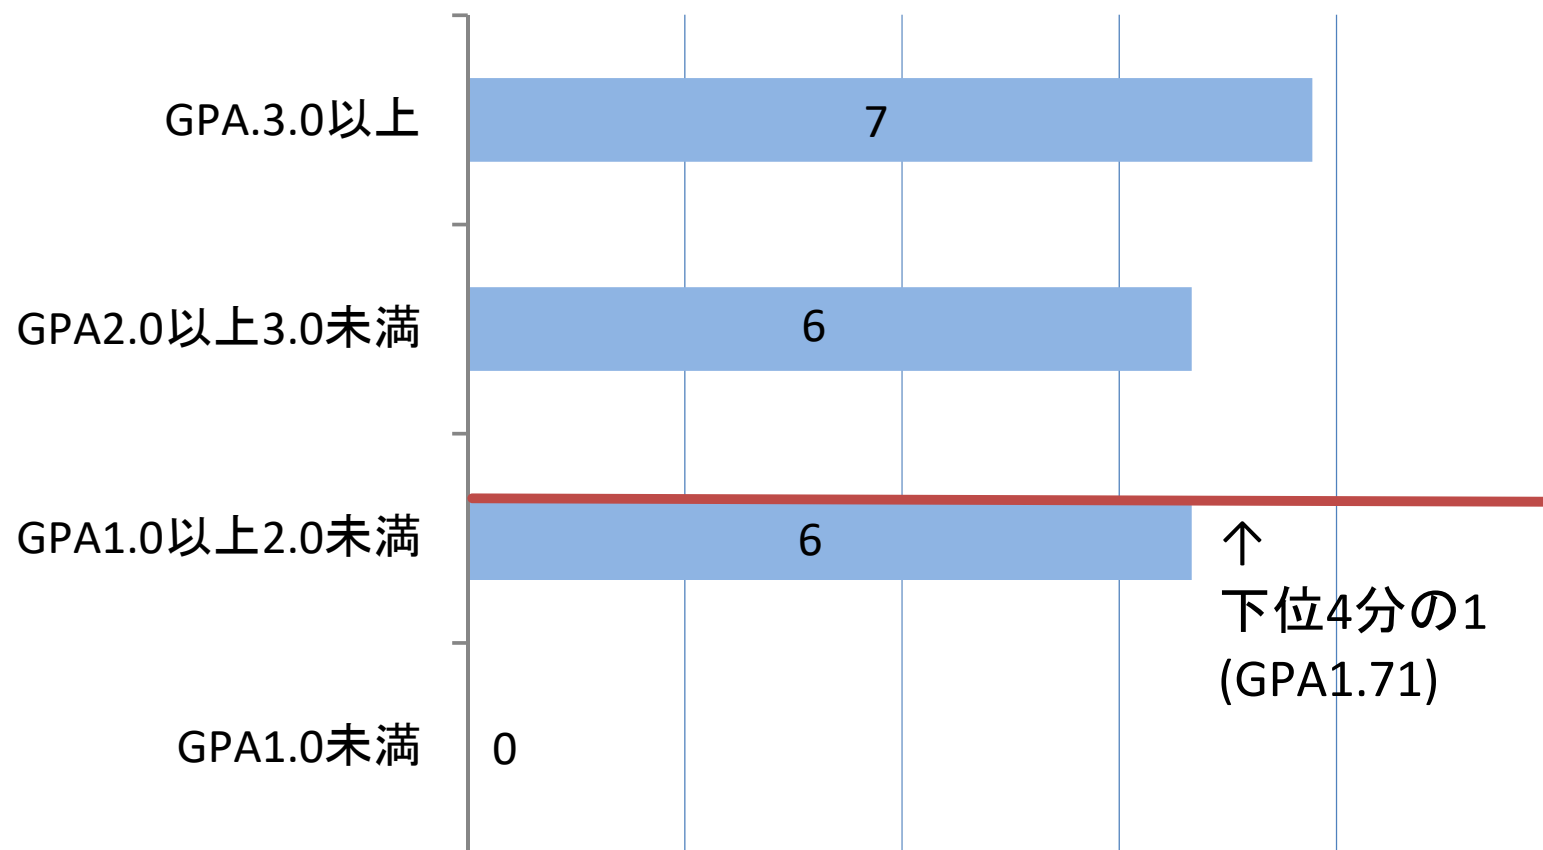

令和7年度 ライフデザイン総合学科 第1学年 GPA分布図 (21名 ※留学生コースのぞく)

下位4分の1: GPA 2.58 以下 (5名)

令和7年度 ライフデザイン総合学科 第2学年 GPA分布図 (16名 ※留学生コースのぞく)

下位4分の1: GPA 2.54 以下 (4名)

令和7年度 食物栄養学科 第1学年 GPA分布図 (19名 ※留学生コースのぞく)

下位4分の1: GPA 1.71 以下 (4名)

令和7年度 食物栄養学科 第2学年 GPA分布図 (20名 ※留学生コースのぞく)

下位4分の1: GPA 1.64 以下 (5名)

令和7年度 幼児教育学科 第1学年 GPA分布図 (31名 ※留学生コースのぞく)

下位4分の1: GPA 1.94 以下 (7名)

令和7年度 幼児教育学科 第2学年 GPA分布図 (30名 ※留学生コースのぞく)

下位4分の1: GPA 2.29 以下 (7名)

令和7年度 介護福祉学科 第1学年 GPA分布図 (16名 ※留学生コースのぞく)