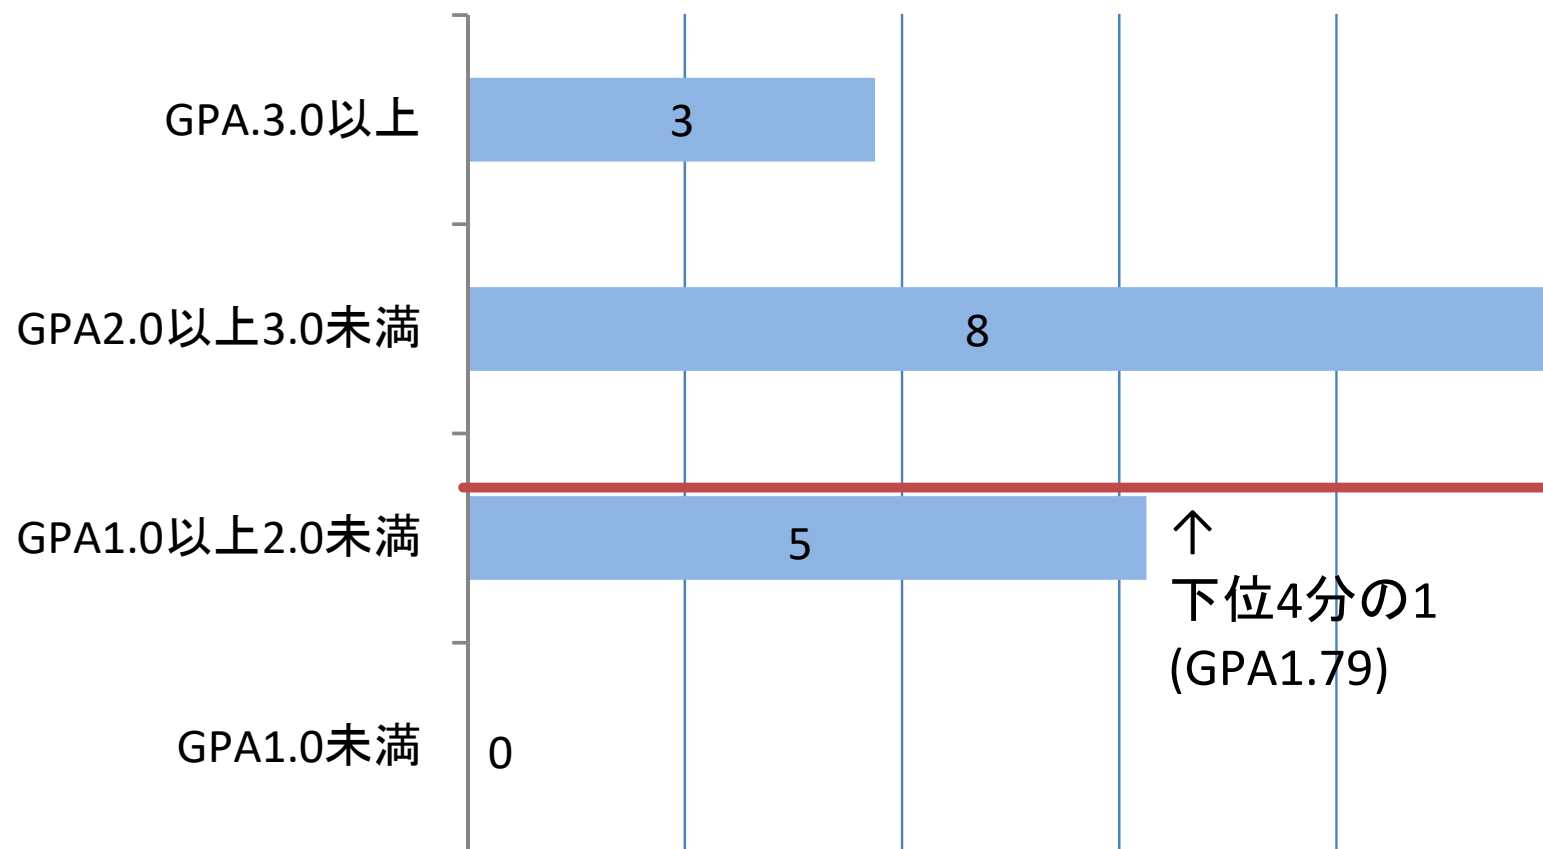

令和7年度 食物栄養学科 第2学年 GPA分布図 (20名 ※留学生コースのぞく)

下位4分の1: GPA 1.64 以下 (5名)

令和7年度 幼児教育学科 第1学年 GPA分布図 (31名 ※留学生コースのぞく)

下位4分の1: GPA 1.94 以下 (7名)

令和7年度 幼児教育学科 第2学年 GPA分布図 (30名 ※留学生コースのぞく)

下位4分の1: GPA 2.29 以下 (7名)

令和7年度 介護福祉学科 第1学年 GPA分布図 (16名 ※留学生コースのぞく)