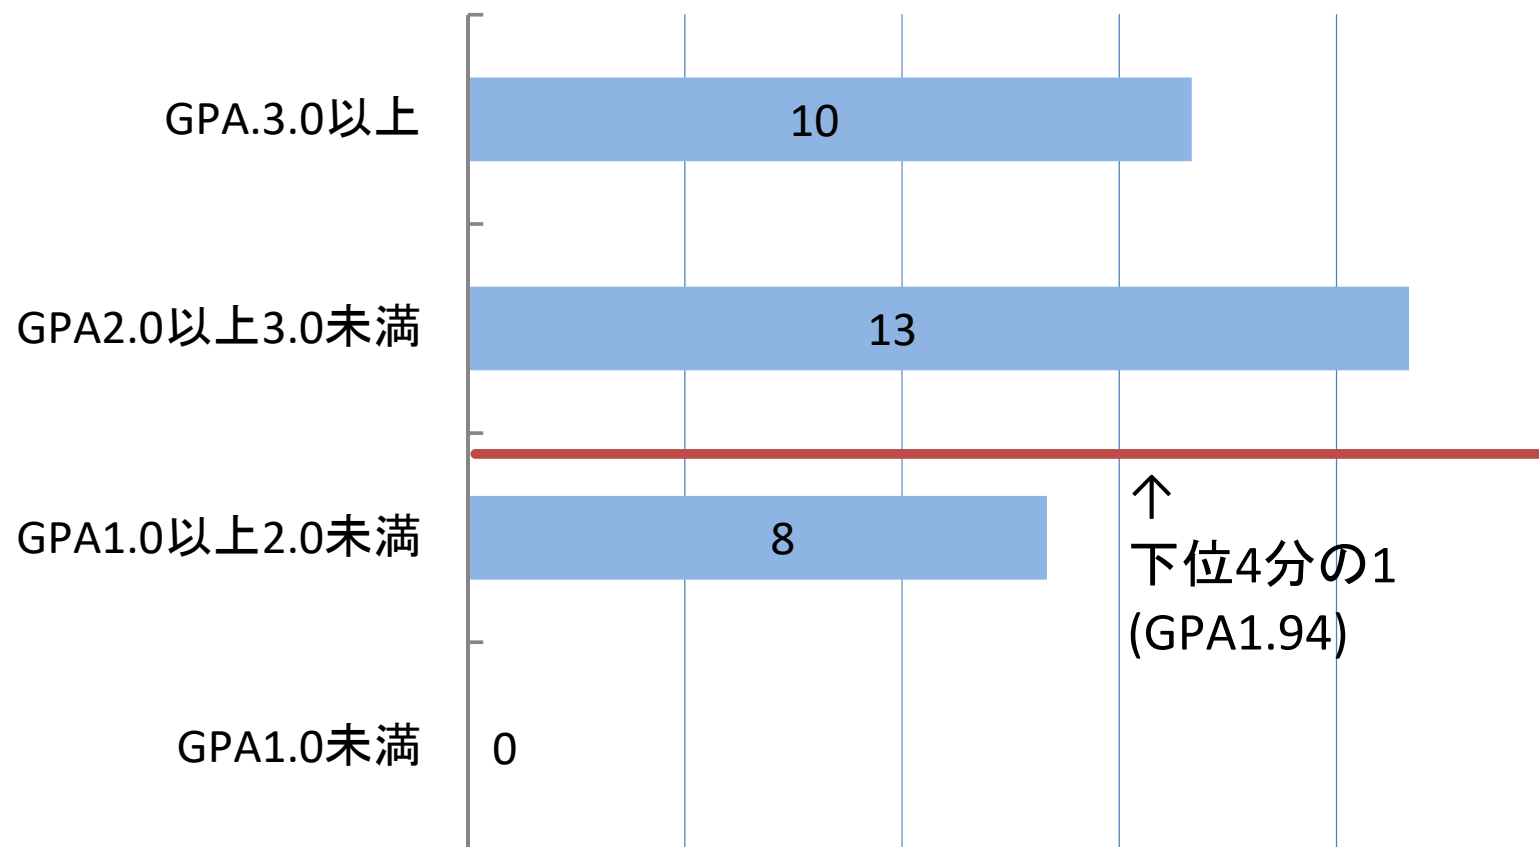

令和7年度 ライフデザイン総合学科 第1学年 GPA分布図 (21名 ※留学生コースのぞく)

下位4分の1: GPA 2.58 以下 (5名)

令和7年度 ライフデザイン総合学科 第2学年 GPA分布図 (16名 ※留学生コースのぞく)

下位4分の1: GPA 2.54 以下 (4名)

令和7年度 食物栄養学科 第1学年 GPA分布図 (19名 ※留学生コースのぞく)

下位4分の1: GPA 1.71 以下 (4名)

令和7年度 食物栄養学科 第2学年 GPA分布図 (20名 ※留学生コースのぞく)

下位4分の1: GPA 1.64 以下 (5名)

令和7年度 幼児教育学科 第1学年 GPA分布図 (31名 ※留学生コースのぞく)

下位4分の1: GPA 1.94 以下 (7名)

令和7年度 幼児教育学科 第2学年 GPA分布図 (30名 ※留学生コースのぞく)

下位4分の1: GPA 2.29 以下 (7名)

令和7年度 介護福祉学科 第1学年 GPA分布図 (16名 ※留学生コースのぞく)