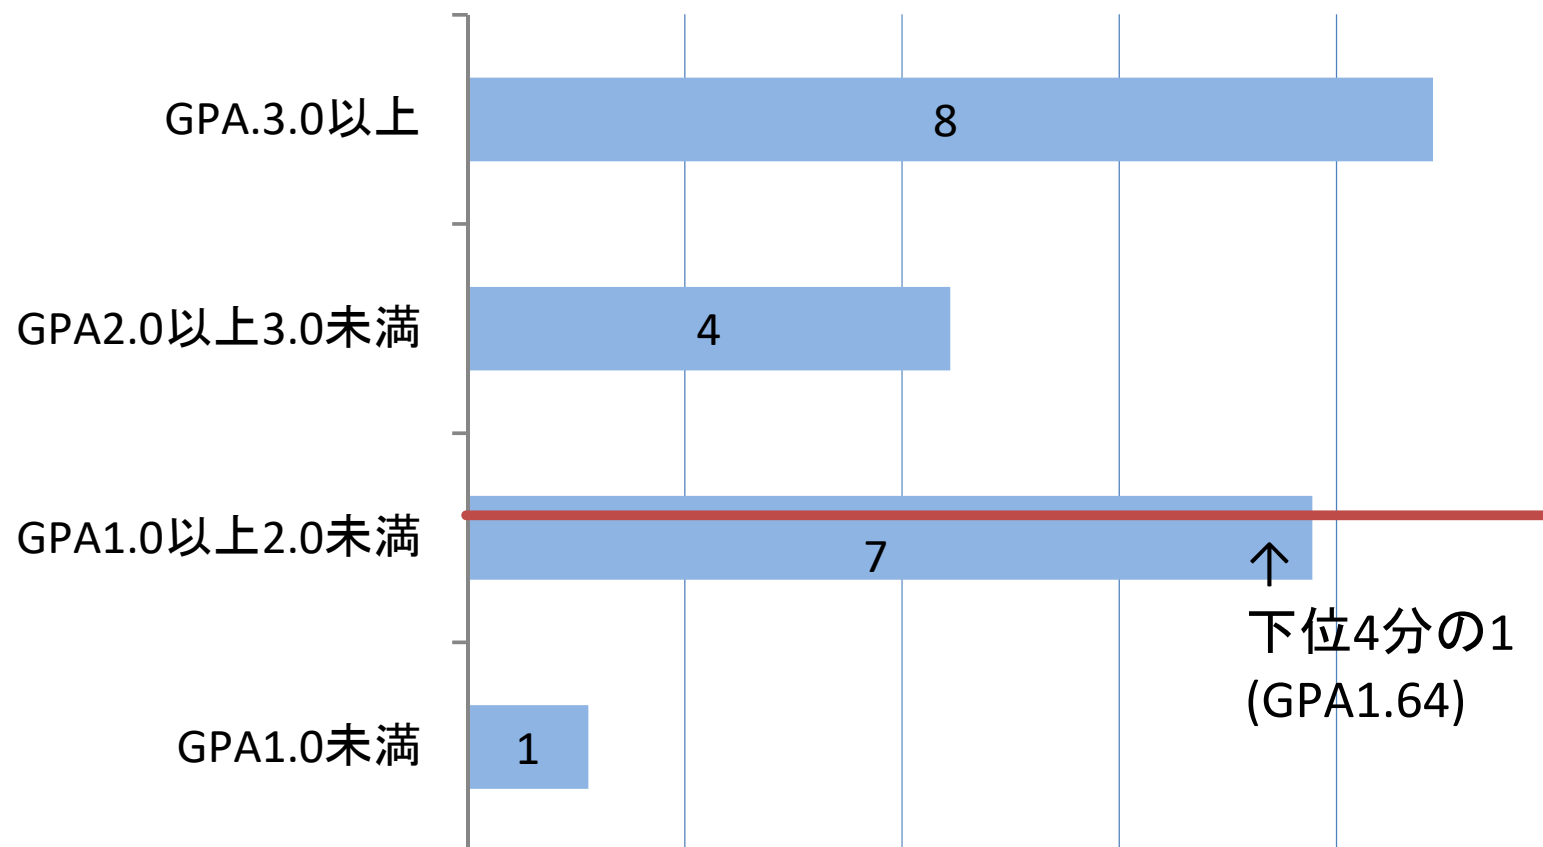

令和7年度 ライフデザイン総合学科 第1学年 GPA分布図 (21名 ※留学生コースのぞく)

下位4分の1: GPA 2.58 以下 (5名)

令和7年度 ライフデザイン総合学科 第2学年 GPA分布図 (16名 ※留学生コースのぞく)

下位4分の1: GPA 2.54 以下 (4名)

令和7年度 食物栄養学科 第1学年 GPA分布図 (19名 ※留学生コースのぞく)

下位4分の1: GPA 1.71 以下 (4名)

令和7年度 食物栄養学科 第2学年 GPA分布図 (20名 ※留学生コースのぞく)

下位4分の1: GPA 1.64 以下 (5名)

令和7年度 幼児教育学科 第1学年 GPA分布図 (31名 ※留学生コースのぞく)

下位4分の1: GPA 1.94 以下 (7名)

令和7年度 幼児教育学科 第2学年 GPA分布図 (30名 ※留学生コースのぞく)

下位4分の1: GPA 2.29 以下 (7名)

令和7年度 介護福祉学科 第1学年 GPA分布図 (16名 ※留学生コースのぞく)