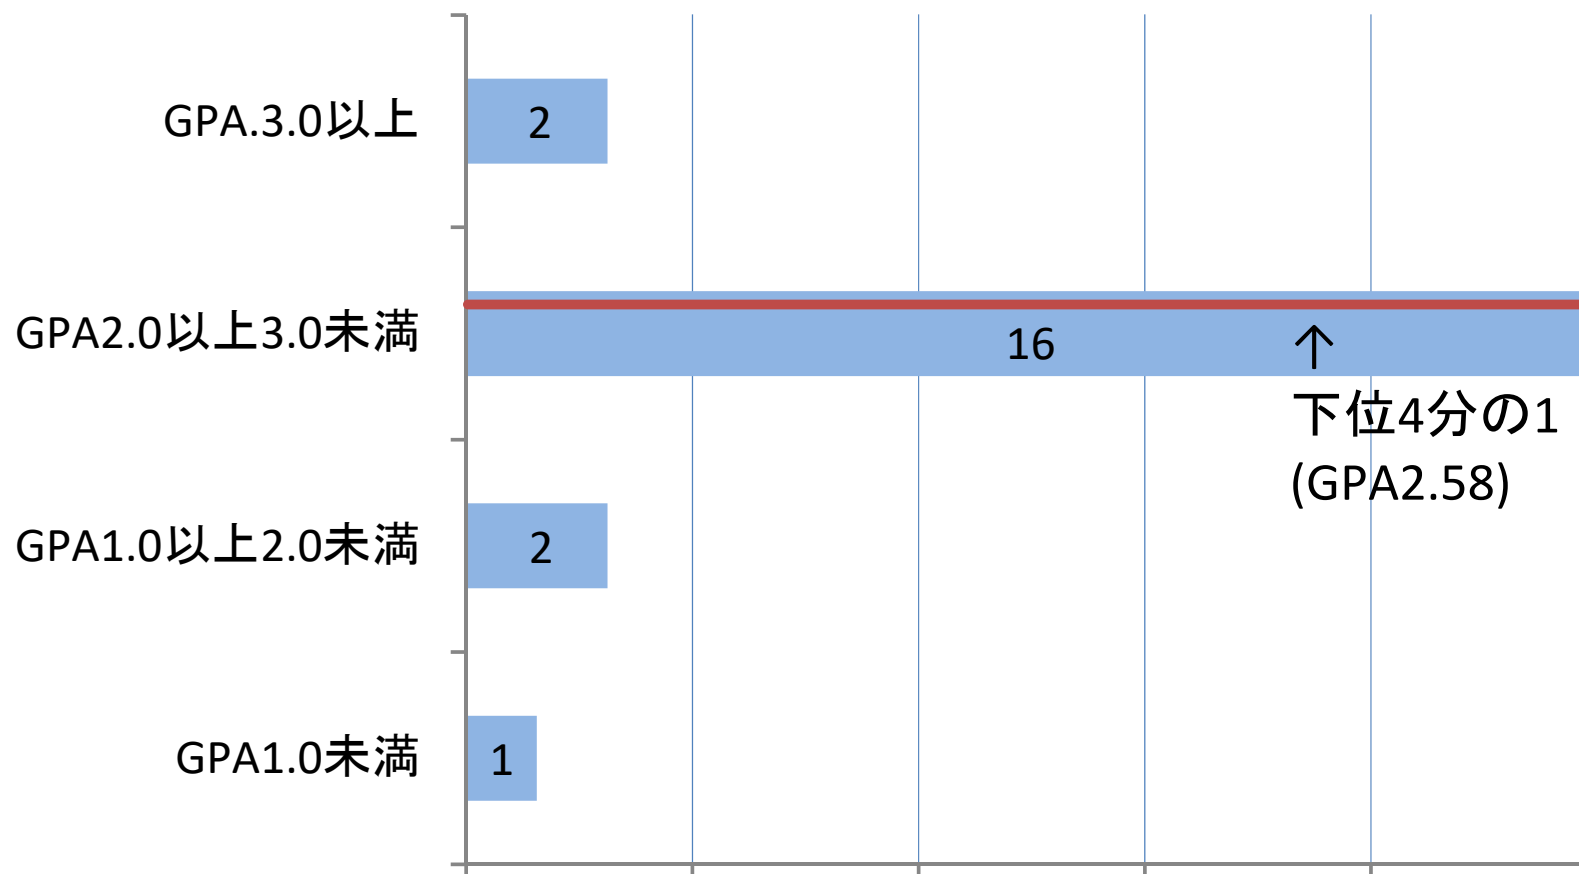

令和7年度 ライフデザイン総合学科 第1学年 GPA分布図 (21名 ※留学生コースのぞく)

下位4分の1: GPA 2.58 以下 (5名)

令和7年度 ライフデザイン総合学科 第2学年 GPA分布図 (16名 ※留学生コースのぞく)

下位4分の1: GPA 2.54 以下 (4名)

令和7年度 食物栄養学科 第1学年 GPA分布図 (19名 ※留学生コースのぞく)

下位4分の1: GPA 1.71 以下 (4名)

令和7年度 食物栄養学科 第2学年 GPA分布図 (20名 ※留学生コースのぞく)

下位4分の1: GPA 1.64 以下 (5名)

令和7年度 幼児教育学科 第1学年 GPA分布図 (31名 ※留学生コースのぞく)

下位4分の1: GPA 1.94 以下 (7名)

令和7年度 幼児教育学科 第2学年 GPA分布図 (30名 ※留学生コースのぞく)

下位4分の1: GPA 2.29 以下 (7名)

令和7年度 介護福祉学科 第1学年 GPA分布図 (16名 ※留学生コースのぞく)