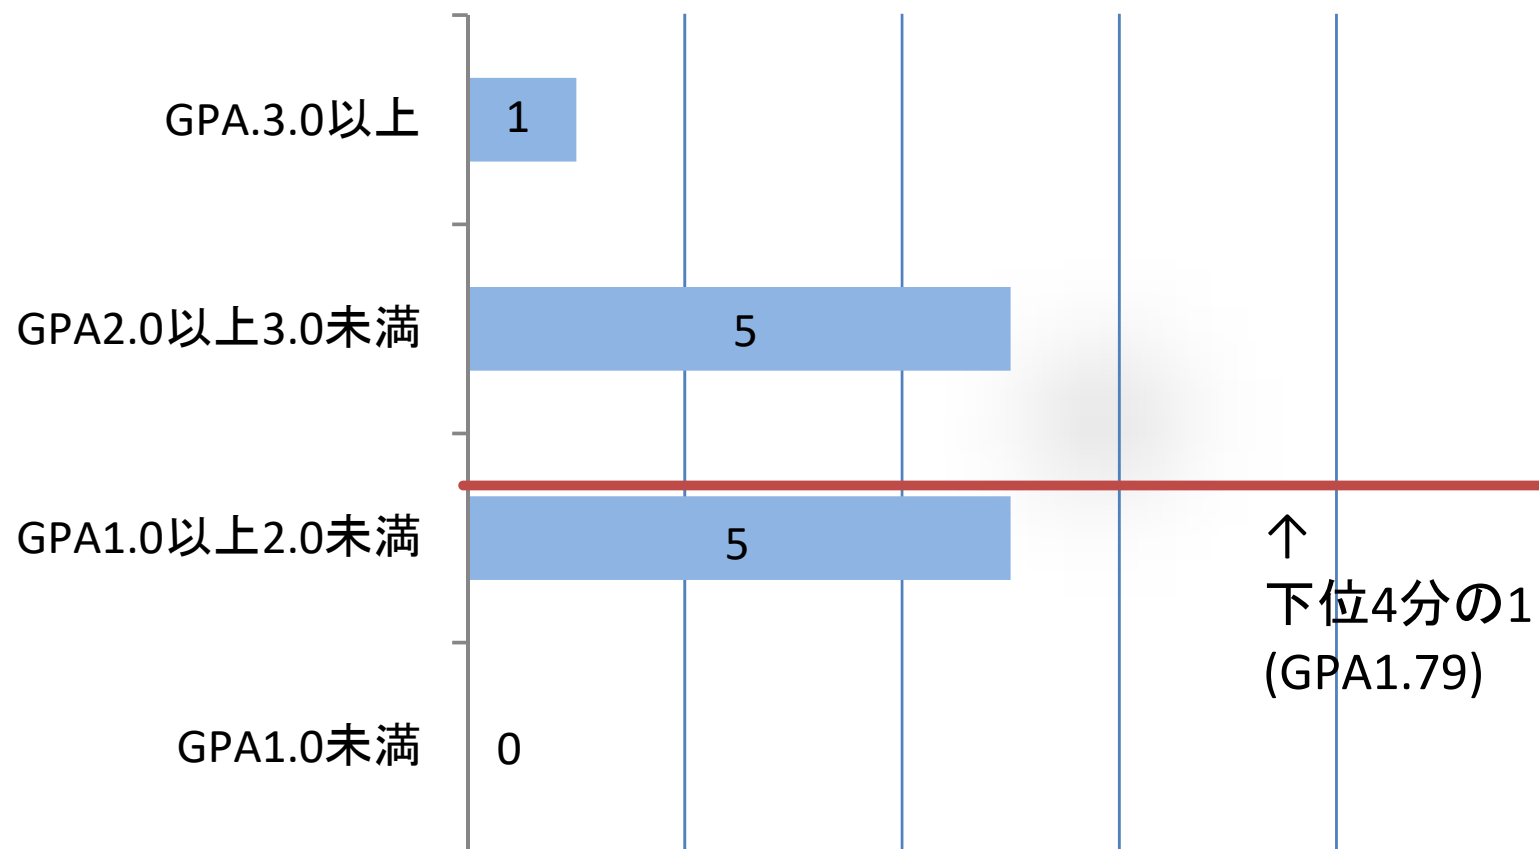

令和7年度 介護福祉学科 第2学年 GPA分布図 (11名 ※留学生コースのぞく)

下位4分の1: GPA 1.79 以下 (2名)