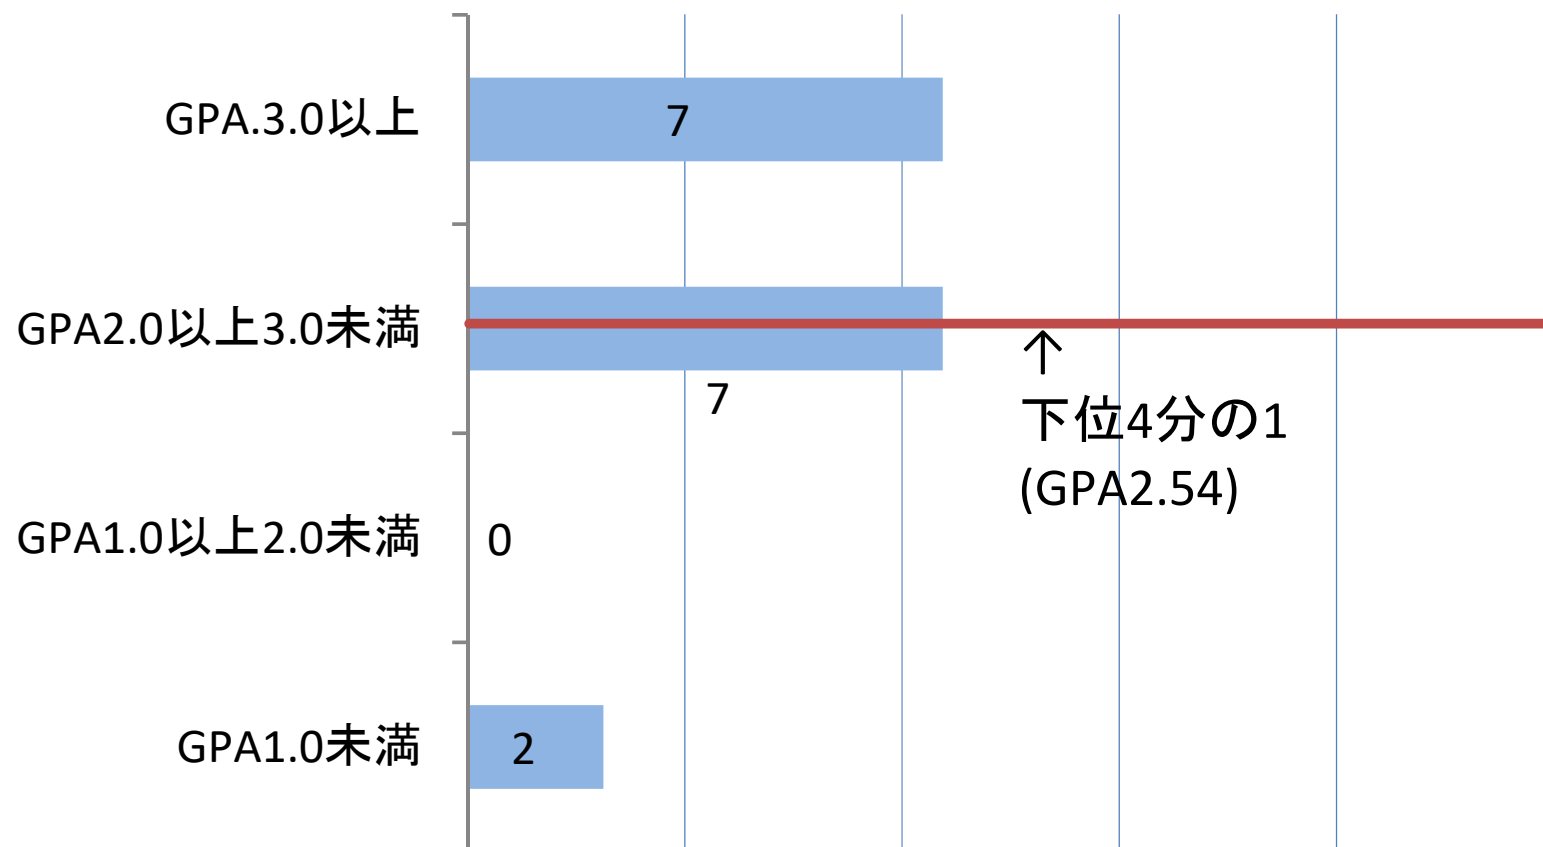

令和7年度 ライフデザイン総合学科 第1学年 GPA分布図 (21名 ※留学生コースのぞく)

下位4分の1: GPA 2.58 以下 (5名)

令和7年度 ライフデザイン総合学科 第2学年 GPA分布図 (16名 ※留学生コースのぞく)

下位4分の1: GPA 2.54 以下 (4名)

令和7年度 食物栄養学科 第1学年 GPA分布図 (19名 ※留学生コースのぞく)

下位4分の1: GPA 1.71 以下 (4名)

令和7年度 食物栄養学科 第2学年 GPA分布図 (20名 ※留学生コースのぞく)

下位4分の1: GPA 1.64 以下 (5名)

令和7年度 幼児教育学科 第1学年 GPA分布図 (31名 ※留学生コースのぞく)

下位4分の1: GPA 1.94 以下 (7名)

令和7年度 幼児教育学科 第2学年 GPA分布図 (30名 ※留学生コースのぞく)

下位4分の1: GPA 2.29 以下 (7名)

令和7年度 介護福祉学科 第1学年 GPA分布図 (16名 ※留学生コースのぞく)