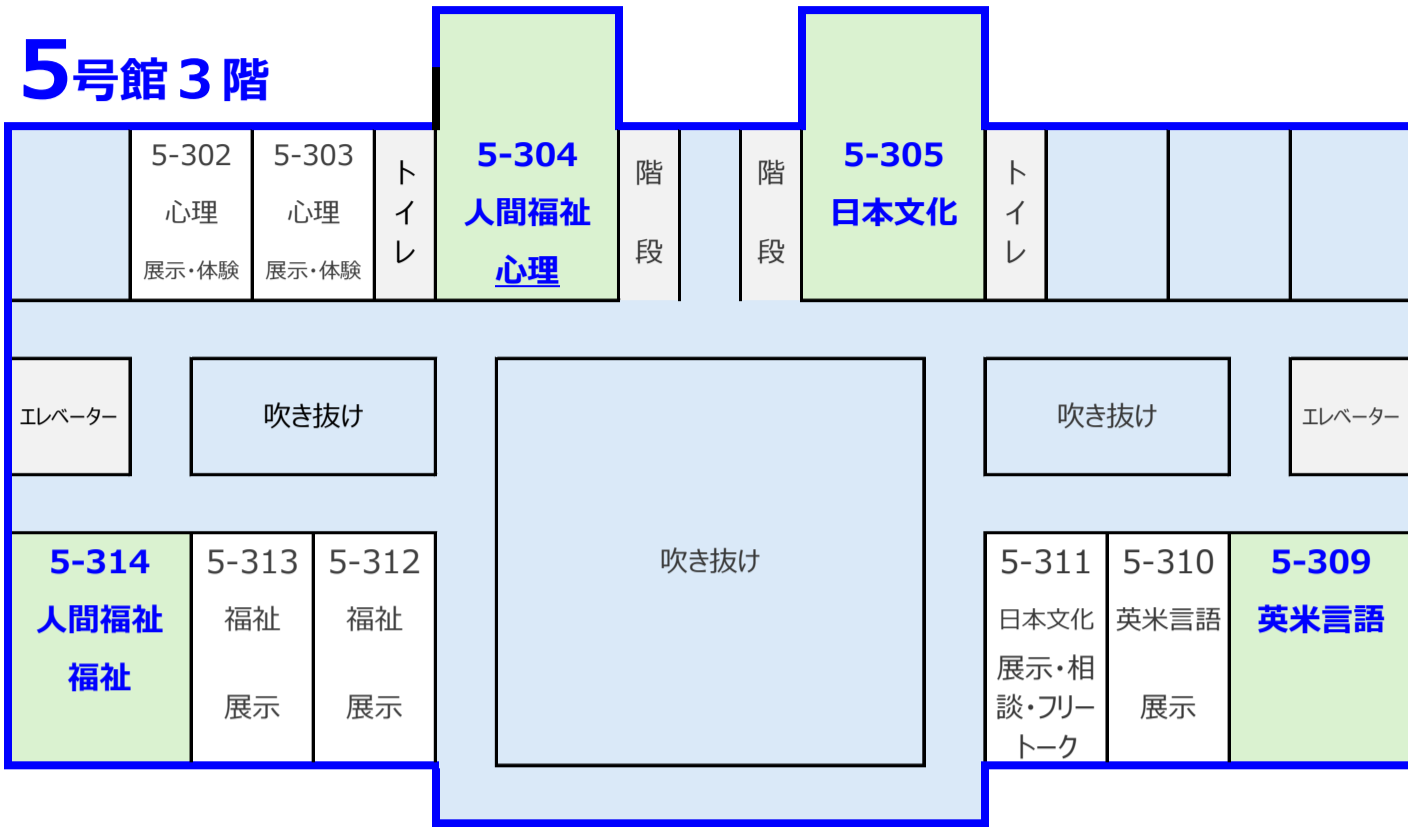

教室案内図（5号館・3号館）

5号館 3階

3号館 3階

5号館 2階

3号館 2階

5号館 1階

3号館 1階

受付

サークル
12:40~13:00

芝生の中庭

芝生の中庭