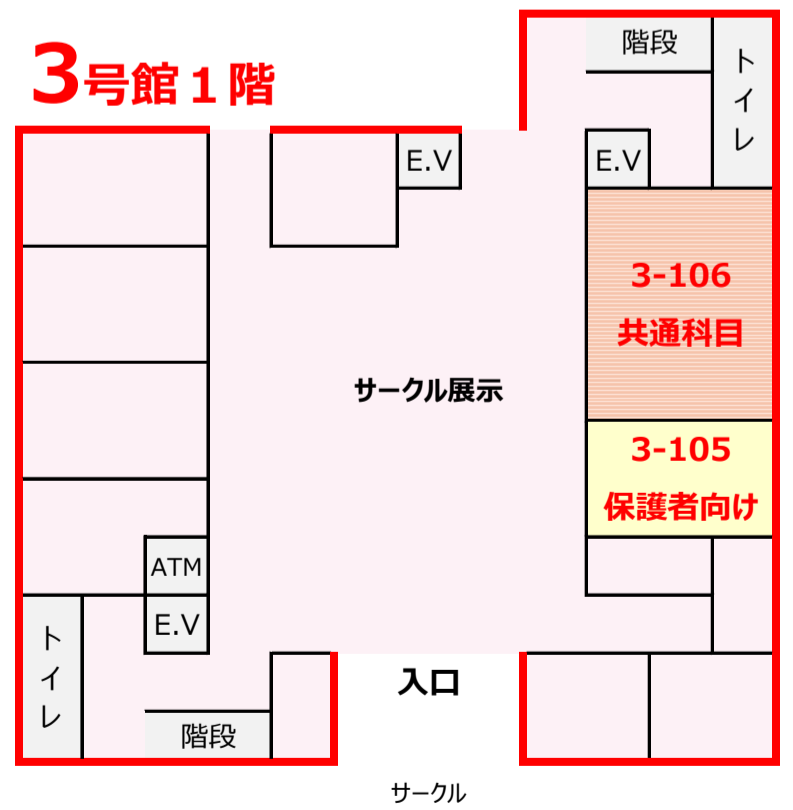

教室案内図（5号館・3号館）

5号館 3階

3号館 3階

5号館 2階

3号館 2階

5号館 1階

3号館 1階

受付

サークル
12:40~13:00

芝生の中庭

芝生の中庭