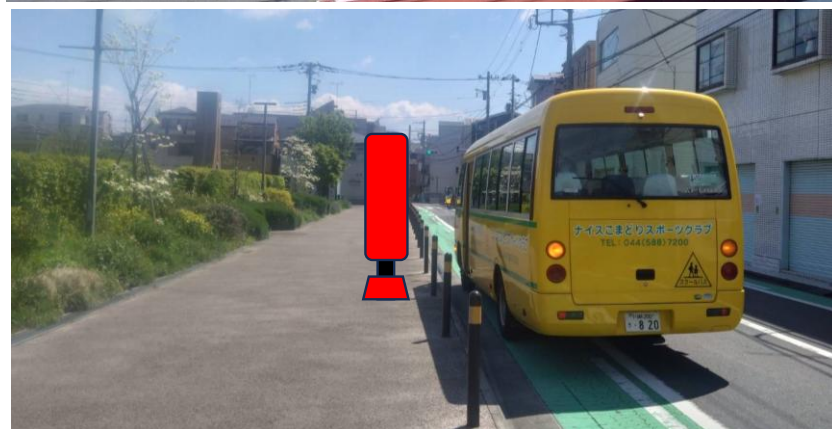

注意事項

- ①住宅地の路地前へ停車します
- ②近隣の皆様へ迷惑にならないよう静かに待ちましょう
- ③小学校終了後、直接乗る場合は急な運行停止などにそなえ連絡手段を持つようにしましょう

ブルーバス (1号車) ④セントラルコーポ

注意事項

- ①塚越ゆうひ公園前へ停車します
- ②公園で遊ぶのに夢中になってバスが到着したかことを見逃さないように待ちましょう
- ③バスが見えるところで待ちましょう

ブルーバス(1号車)⑤セントラルエアシティレジデンス

注意事項

- ①セントラルエアレジデンスの東側に停車します
- ②歩行者や自転車の通行の妨げにならないように待ちましょう
- ③バスが見えるところで待ちましょう

ブルーバス (1号車) ⑥ プラウド川崎矢向

注意事項

- ① エントランス前に停車します
- ② 歩行者や自転車の通行の妨げにならないように待ちましょう
- ③ バスが見えるところで待ちましょう

ブルーバス (1号車) ⑦幸区役所前

注意事項

- ①幸区役所南側に停車します
- ②歩行者や自転車の通行の妨げにならないように待ちましょう
- ③バスが見えるところで待ちましょう

ブルーバス (1号車) ⑧ウィンベル川崎

注意事項

- ①戸手本町リンゴの木公園前へ停車します
- ②公園で遊ぶのに夢中になってバスが到着したことを見逃さないように待ちましょう
- ③バスが見えるところで待ちましょう

ブルーバス (1号車) ⑨オーチャードプラザ

注意事項

- ① マンションのエントランス前へ停車します
- ② マンション内のエントランス前で走り回ったり、他の方の迷惑にならないようご注意ください
- ③ 到着前はエントランスの外で待ちバスを見逃さないようにしましょう。奥にいるとドライバーさんからは見えません