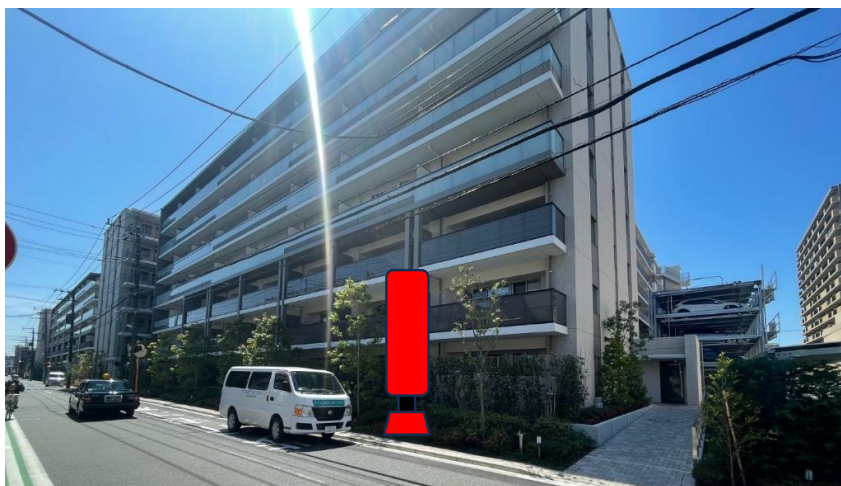

ブルーバス (1号車) ①東小倉バス停

注意事項

- ①市営バス「東小倉」バス停の先へ停車します
- ②大きな通り沿いです。飛び出さないよう注意しましょう
- ③予定到着時間をご確認ください

ブルーバス (1号車) ②プラウドシティ新川崎

注意事項

- ①マンションのエントランス前へ停車します
- ②宅配業者等の車両が多い場合は停車位置が前後します
- ③到着予定時間をご確認ください

ブルーバス (1号車) ③古川小学校

注意事項

- ①住宅地の路地前へ停車します
- ②近隣の皆様へ迷惑にならないよう静かに待ちましょう
- ③小学校終了後、直接乗る場合は急な運行停止などにそなえ連絡手段を持つようにしましょう

ブルーバス (1号車) ④セントラルコーポ

注意事項

- ①塚越ゆうひ公園前へ停車します
- ②公園で遊ぶのに夢中になってバスが到着したかことを見逃さないように待ちましょう
- ③バスが見えるところで待ちましょう

ブルーバス(1号車)⑤セントラルエアシティレジデンス

注意事項

- ①セントラルエアレジデンスの東側に停車します
- ②歩行者や自転車の通行の妨げにならないように待ちましょう
- ③バスが見えるところで待ちましょう

ブルーバス (1号車) ⑥ プラウド川崎矢向

注意事項

- ① エントランス前に停車します
- ② 歩行者や自転車の通行の妨げにならないように待ちましょう
- ③ バスが見えるところで待ちましょう

ブルーバス (1号車) ⑦幸区役所前

注意事項

- ①幸区役所南側に停車します
- ②歩行者や自転車の通行の妨げにならないように待ちましょう
- ③バスが見えるところで待ちましょう