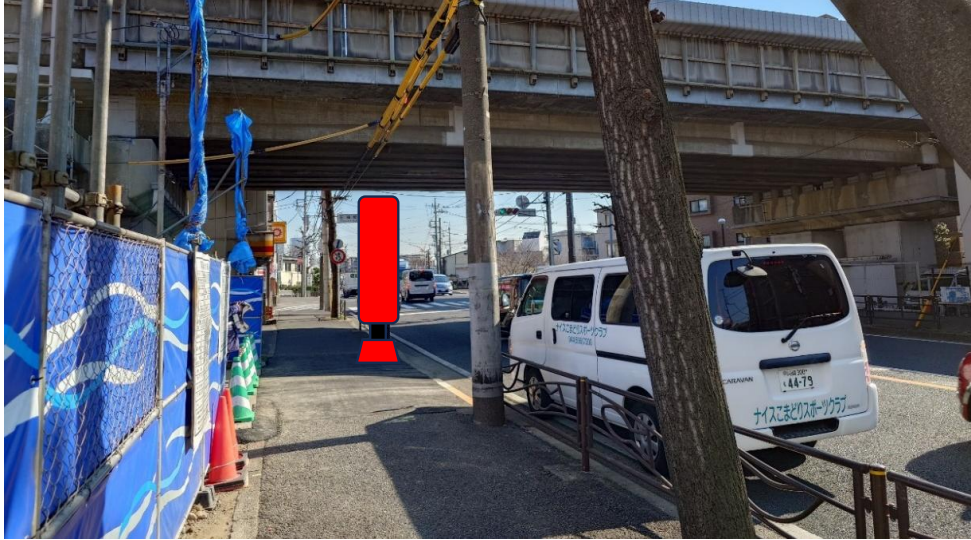

グリーンバス水（4号車）①日吉小学校入口

注意事項

- ①道路沿いです。自転車、他の歩行者の
迷惑にならないようにしましょう

グリーンバス水（4号車）②新川崎ミニストップ前

注意事項

- ①道路沿いです。自転車、他の歩行者の迷惑にならないようにしましょう
- ②お店の迷惑にならないよう静かに待ちましょう

グリーンバス水（4号車）③コスモシティ

注意事項

- ①道路沿いです。自転車、他の歩行者の
迷惑にならないようにしましょう

グリーンバス水（4号車）④木月住吉公団

注意事項

- ①道路沿いです。自転車、他の歩行者の迷惑にならないようにしましょう
- ②駐車場で遊ばないようにしましょう

グリーンバス水（4号車）⑤石神橋

注意事項

①道路沿いです。自転車、他の歩行者の

迷惑にならないようにしましょう