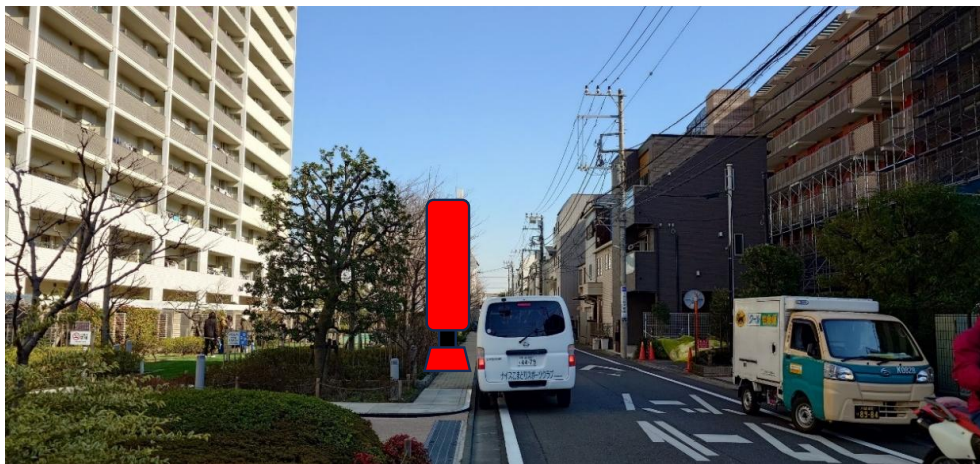

グリーンバス水（4号車）①日吉小学校入口

注意事項

- ①道路沿いです。自転車、他の歩行者の
迷惑にならないようにしましょう

グリーンバス水（4号車）②新川崎ミニストップ前

注意事項

- ①道路沿いです。自転車、他の歩行者の迷惑にならないようにしましょう
- ②お店の迷惑にならないよう静かに待ちましょう

グリーンバス水（4号車）③コスモシティ

注意事項

- ①道路沿いです。自転車、他の歩行者の
迷惑にならないようにしましょう

グリーンバス水（4号車）④木月住吉公団

注意事項

- ①道路沿いです。自転車、他の歩行者の迷惑にならないようにしましょう
- ②駐車場で遊ばないようにしましょう

グリーンバス水（4号車）⑤石神橋

注意事項

①道路沿いです。自転車、他の歩行者の

迷惑にならないようにしましょう