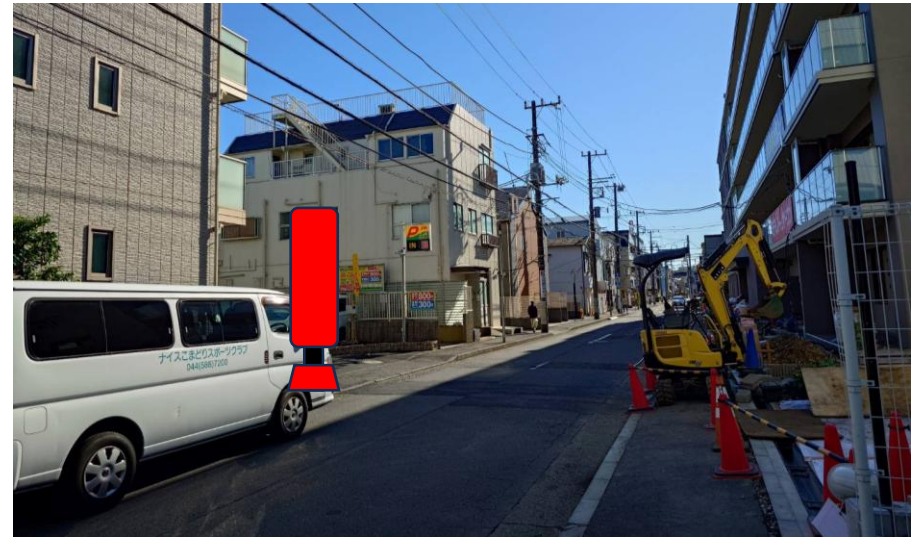

ブルーバス（1号車）①小倉ライオンズマンション

注意事項

- ①道路が近いので車や自転車に注意して待ちましょう
- ②大きな通り沿いです。飛び出さないよう注意しましょう
- ③予定到着時間をご確認ください

ブルーバス（1号車）②ラ・フォルム新川崎向かい（小倉味の素）

注意事項

- ①道路が近いので車や自転車に注意して待ちましょう
- ②大きな通り沿いです。飛び出さないよう注意しましょう
- ③駐車場に入って遊んではいけません

ブルーバス（1号車）③リリファ川崎

注意事項

- ①道路が近いので車や自転車に注意して待ちましょう
- ②大きな通り沿いです。飛び出さないよう注意しましょう
- ③駐車場に入って遊んではいけません

ブルーバス（1号車）④ガーデンハウス

注意事項

- ①自転車や歩行者の迷惑にならないようにしましょう
- ②道路に飛び出さないよう注意しましょう

ブルーバス (1号車) ⑤グリーンコート江ヶ崎館前

注意事項