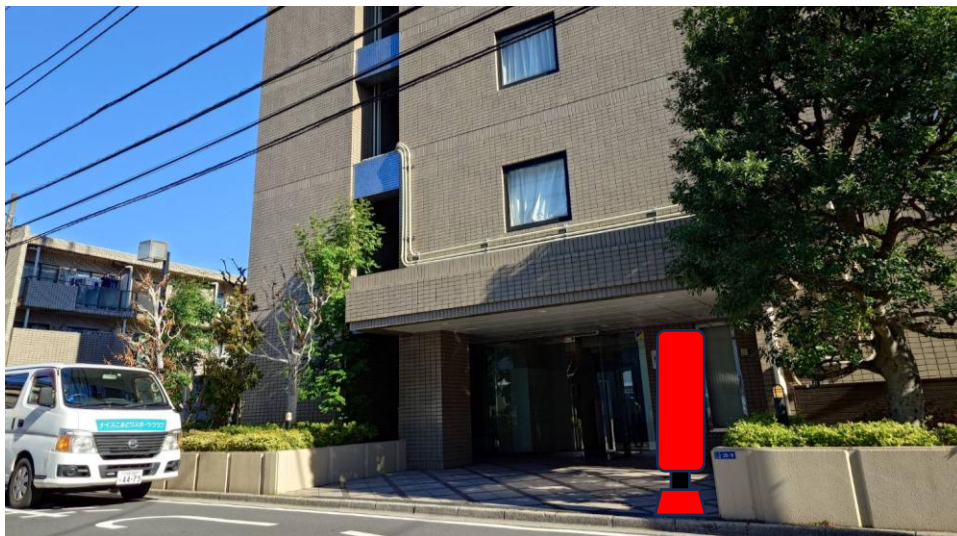

ブルーバス（1号車）①小倉ライオンズマンション

注意事項

- ①道路が近いので車や自転車に注意して待ちましょう
- ②大きな通り沿いです。飛び出さないよう注意しましょう
- ③予定到着時間をご確認ください

ブルーバス（1号車）②ラ・フォルム新川崎向かい（小倉味の素）

注意事項

- ①道路が近いので車や自転車に注意して待ちましょう
- ②大きな通り沿いです。飛び出さないよう注意しましょう
- ③駐車場に入って遊んではいけません

ブルーバス（1号車）③リリファ川崎

注意事項

- ①道路が近いので車や自転車に注意して待ちましょう
- ②大きな通り沿いです。飛び出さないよう注意しましょう
- ③駐車場に入って遊んではいけません

ブルーバス（1号車）④ガーデンハウス

注意事項

- ①自転車や歩行者の迷惑にならないようにしましょう
- ②道路に飛び出さないよう注意しましょう

ブルーバス (1号車) ⑤グリーンコート江ヶ崎館前

注意事項